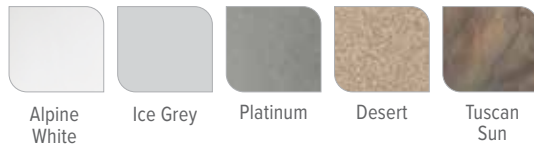

6'8" x 6'8" x 33"

Dimensiones

Sistema Salino FreshWater® ya listo

Cuidado del agua

COLECCIÓN LIMELIGHT® BEAM™

Beam con casco Alpine White y gabinete Sable.

Colores de Cascos

Alpine White

Ice Grey

Platinum

Desert

Tuscan Sun

Colores de Gabinete

Coastal Grey

Sable

Wenge